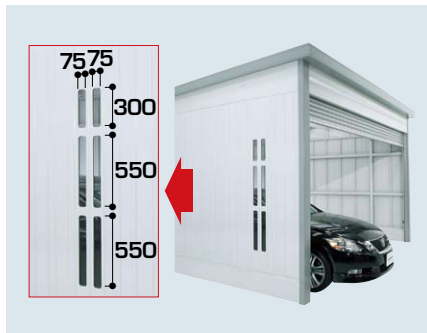

12 大型採光壁

FXN GR BR KR

ポリカーボネート製(グレースモーク色)のはめ殺し採光壁です。庫内への採光はもちろん、出庫時に横切る車両や通行人を判別できる機能も兼ねています。

③ 写真はJタイプ用です。S・Hタイプ用には壁上部75×300(2ヶ所)がありません。

(組立工事費別)

大型採光壁の種類	本体同時注文	納入後追加注文	梱包番号
KOS-S	¥ 8,820 [8,400]	¥12,180 [11,600]	H9-0159
KOS-H	¥ 8,820 [8,400]	¥13,230 [12,600]	H9-1159
KOS-J	¥11,550 [11,000]	¥16,800 [16,000]	H9-2159