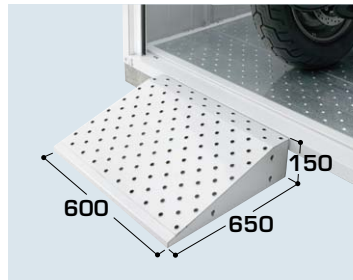

5 バイク用スロープ

FXN