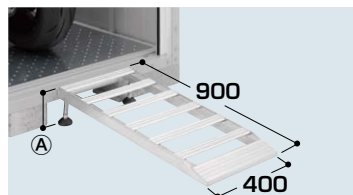

6 バイク用アルミスロープ(制限重量:300kg)

FXN