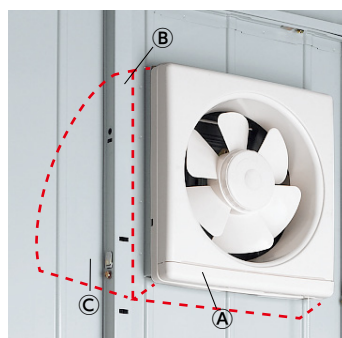

15 20cm換気扇パネル

FXN GR BR KR

市販品の①換気扇(20cm用)が取付けられる穴あきパネルで、②木枠付です。下記の部品は市販品をご利用ください。
①一般用20cm換気扇
②ウェザーカバー

③ 後面に取付ける場合はオプションの雨といを取付けてください。

(組立工事費別)

種類	本体同時注文	納入後追加注文
KNX-S	¥4,410 [4,200]	¥7,770 [7,400]
KNX-H		¥8,820 [8,400]
KNX-J		¥9,660 [9,200]