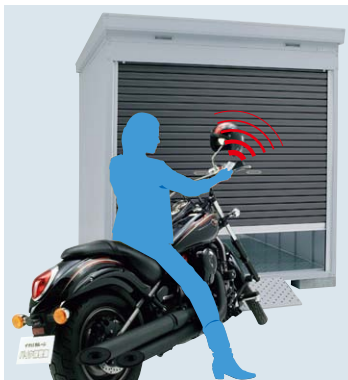

夜間・早朝の入出庫に、開閉音が静かなリモコンシャッターで、バイクから降りずに入庫できる便利なオプションです。(送信機2個付)

本体同時注文	¥203,700 [194,000]
納入後追加注文	¥222,600 [212,000] ※参照

※本体価格に追加される金額で、取付工事費込みとなっています。現在使用のシャッターにモーターを取付ける仕様となりますので、必ず機種名をご確認ください。

- ① 停電時は庫内で「手動切換」をする必要がありますので、必ずオプションの「壁面扉」を取付けてください。
- ② 本体までの電気配線工事は別途です。