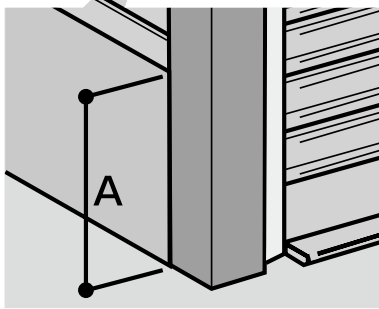

A寸法(mm)	
	FXN・GR・KR	BR
標準品	0~200	100~300
高基礎仕様	200~500	300~500