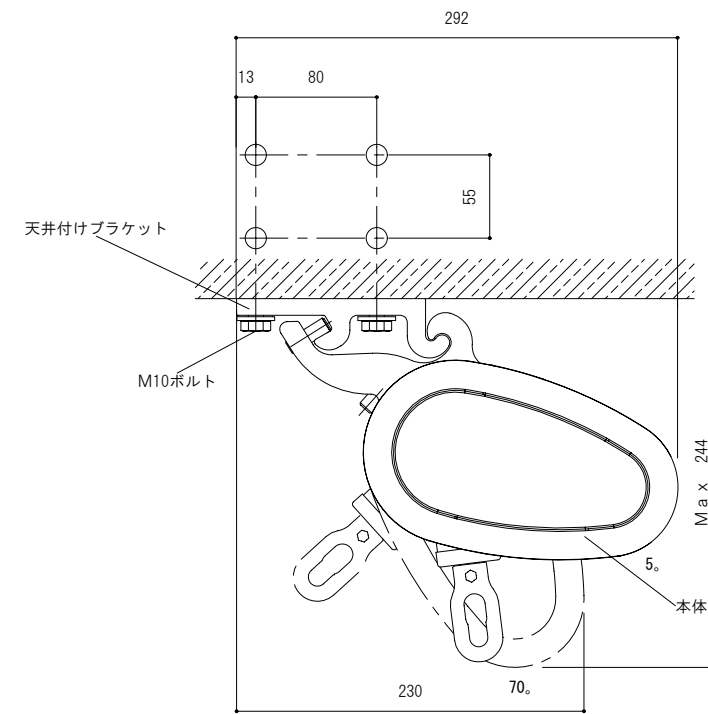

T-Baum (バウム)

詳細断面図 (壁付け)
1/5

(電動式)

(手動式)

詳細断面図 (天井付け)
1/5

(電動式)

(手動式)

※木造建ての場合は天井付けは出来ません。