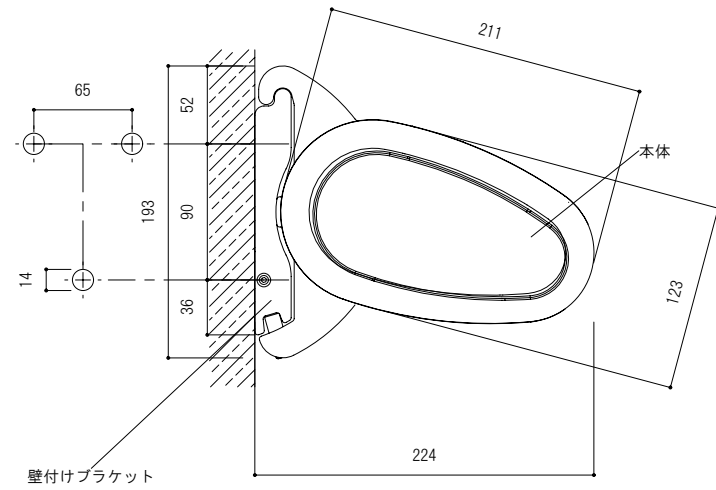

T-Baum (バウム)

詳細断面図 (壁付け)
1/5

(電動式)

(手動式)

詳細断面図 (天井付け)
1/5

(電動式)

(手動式)

※木造建ての場合は天井付けは出来ません。