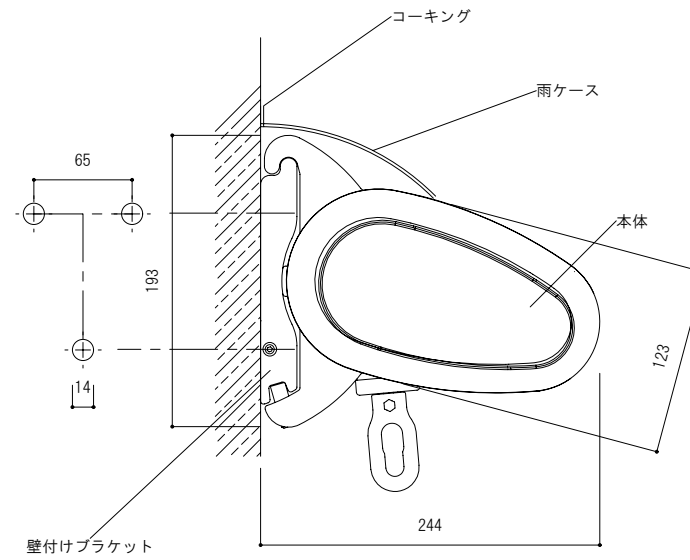

T-Baum (バウム)

詳細断面図 (壁付け)
1/5

(電動式)

(手動式)

詳細断面図 (天井付け)
1/5

(電動式)

(手動式)

※木造建ての場合は天井付けは出来ません。