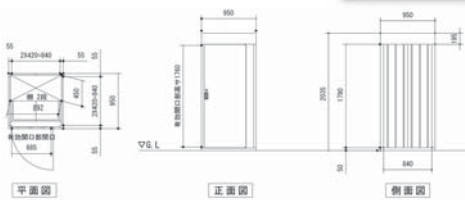

間口や用途に合わせて選べる扉タイプ

▶ ドアタイプ

手軽な収納スペースを
ご希望のお客様には開閉式の
ドアタイプをお勧めします。