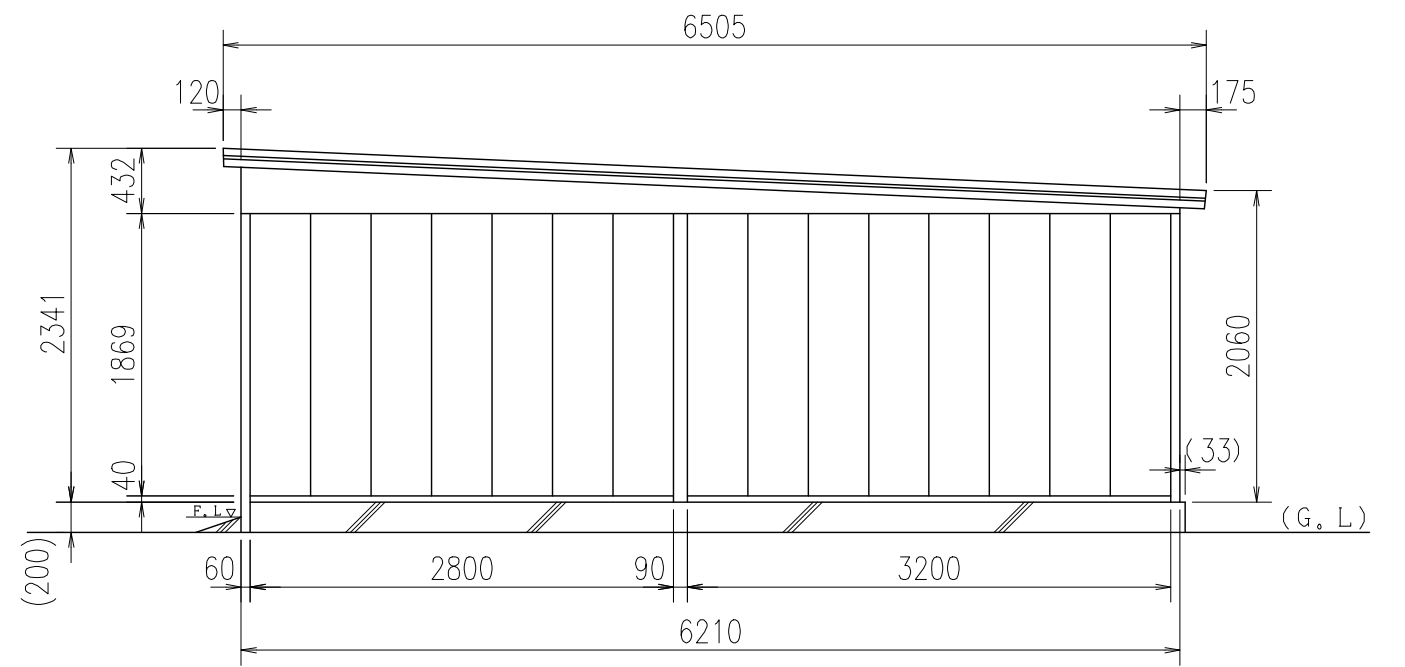

正面図

側面図

現場名	承認	担当	製品名	型式	図面番号	尺度	DAIKEN
			ガレージ	CH-KS3062 +R3062型	2-01-046B 2004年07月31日	1/50	株式会社ダイケン エクステリア事業部