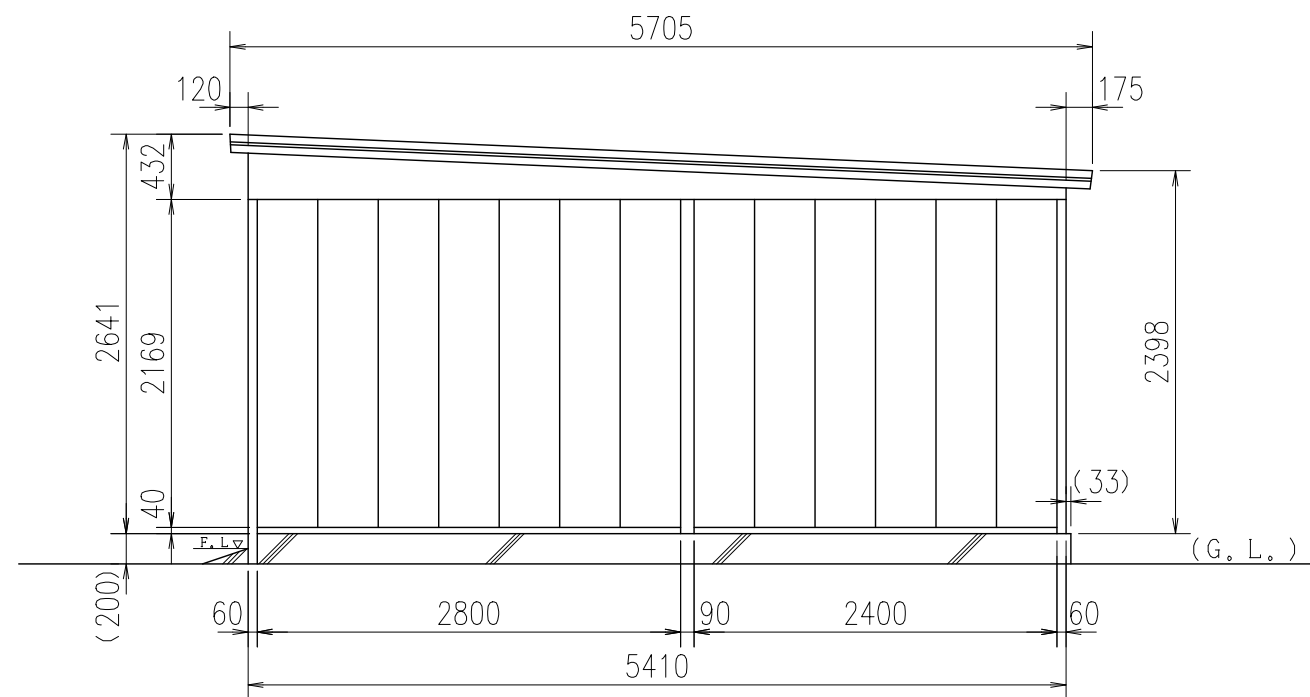

正面図

側面図

現場名	承認	担当	製品名	型式	図面番号	尺度	DAIKEN
			ガレージ	CH-KB2654 +R2654型	2-02-031B 2004年07月31日	1/50	株式会社ダイケン エクステリア事業部