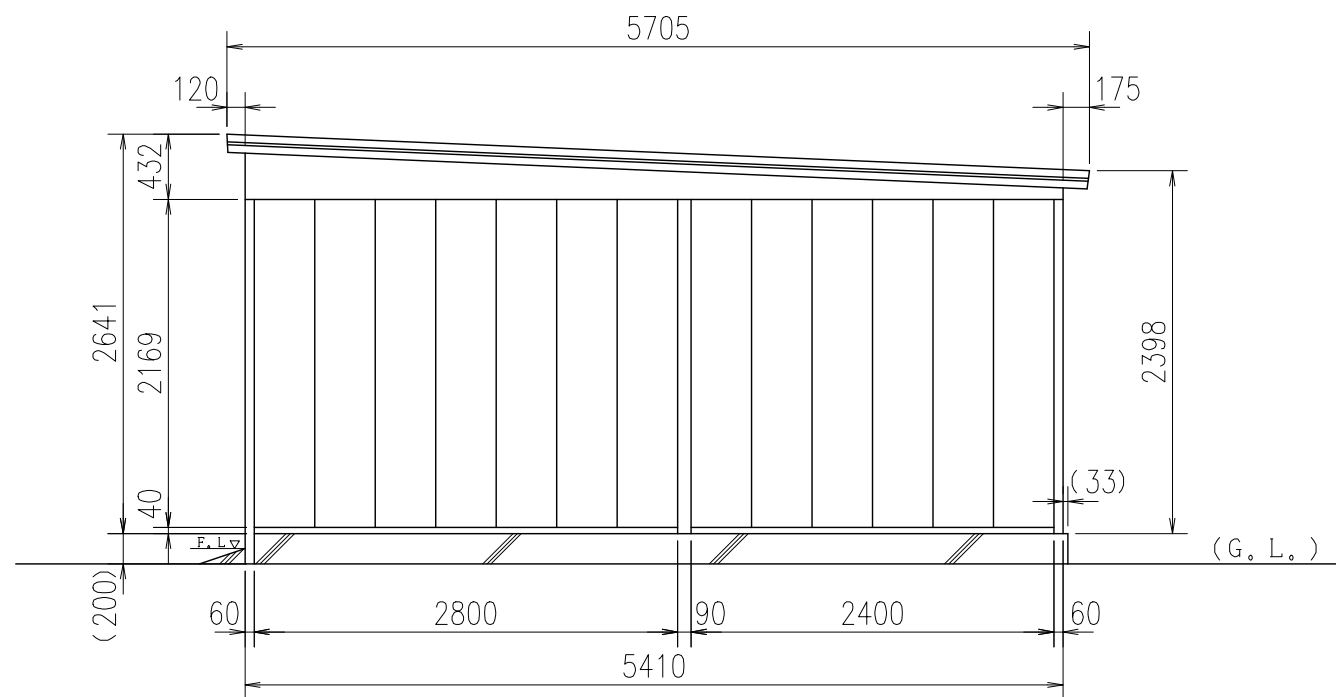

正面図

側面図

現場名	承認	担当	製品名	型式	図面番号	尺度	DAIKEN
			ガレージ	CH-KB3054 +R3054型	2-02-036B 2004年07月31日	1/50	株式会社ダイケン エクステリア事業部