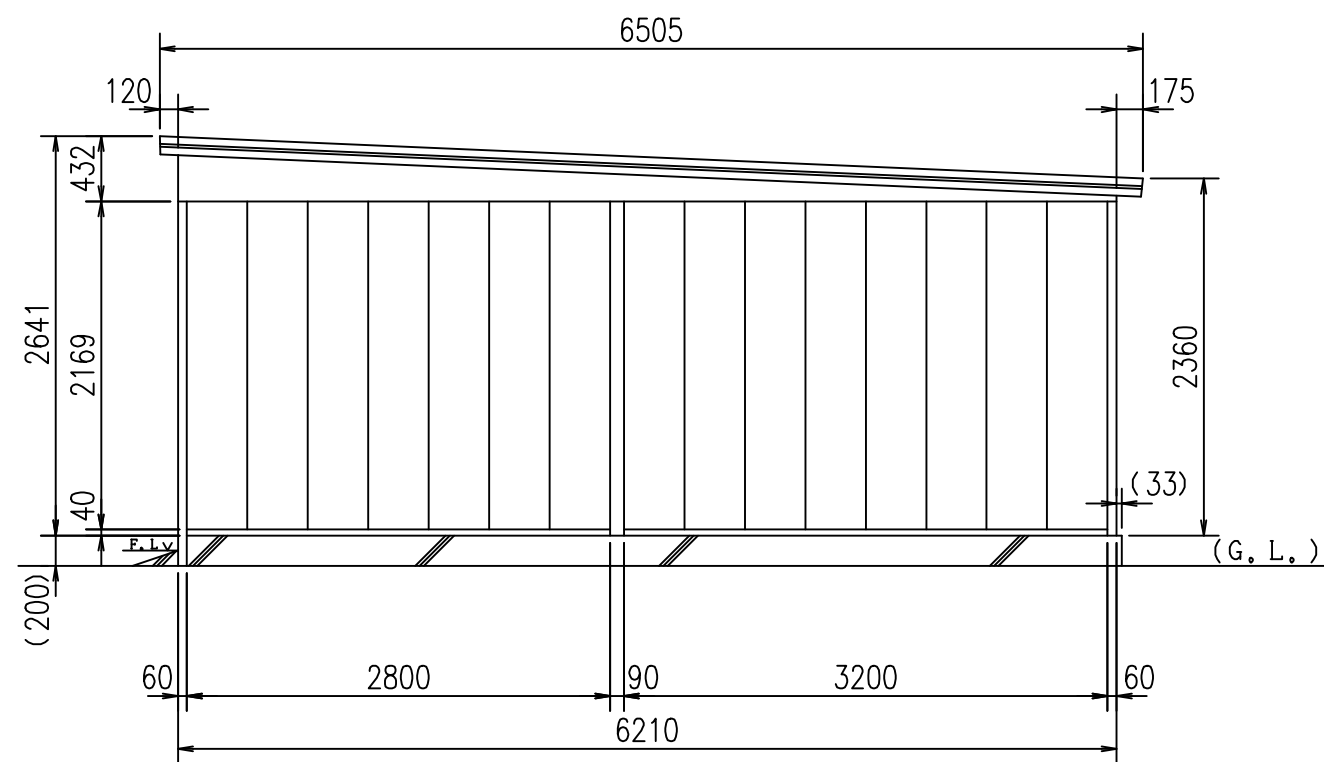

正面図

側面図

現場名	承認	担当	製品名	型式	図面番号	尺度	DAIKEN
			ガレージ	CH-KB3262 +R3262型	2-02-056B 2004年07月31日	1/50	株式会社ダイケン エクステリア事業部