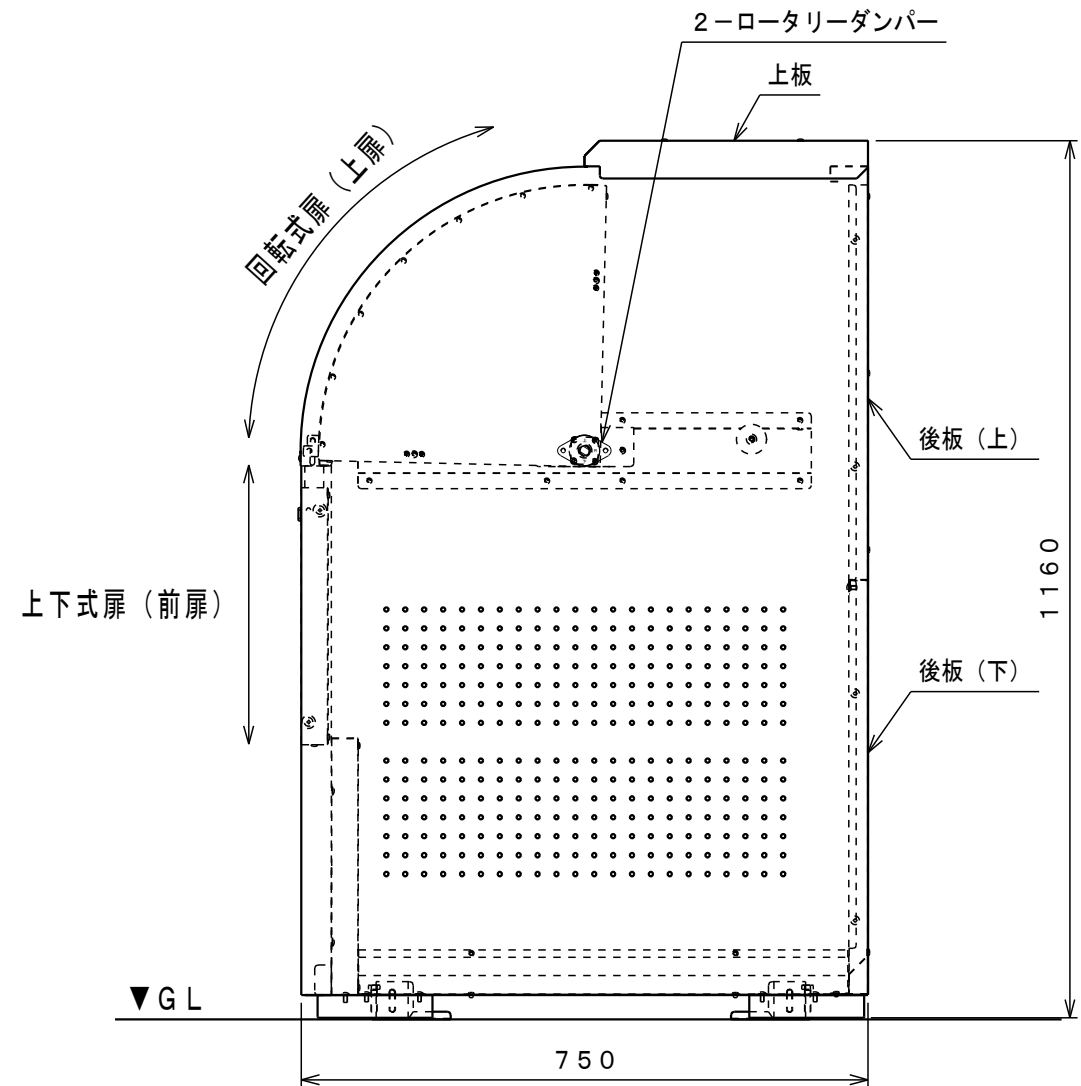

File No.

2-底板 (取り外し可能) A-A断面図 (右底板を取り外した状態)

- 仕様 -

組立式 (5梱包)  
容量 800L  
重量 約58kg

- 材質 -

本体	SGMCC
アンカー金具	SGMCC
鍵	SUS304
上扉取手	アルミ・樹脂
ロータリーダンパー	ADC12・他
クッションゴム	EPDM (黒)
本体組立ビス、レベル調整ボルト、オールアンカー	SUS304

- その他 -

補修用塗料

DAIKEN

日付 2014.05  
尺度 1:10

品名 クリーントッカーCKR-2  
CKR-1300-2