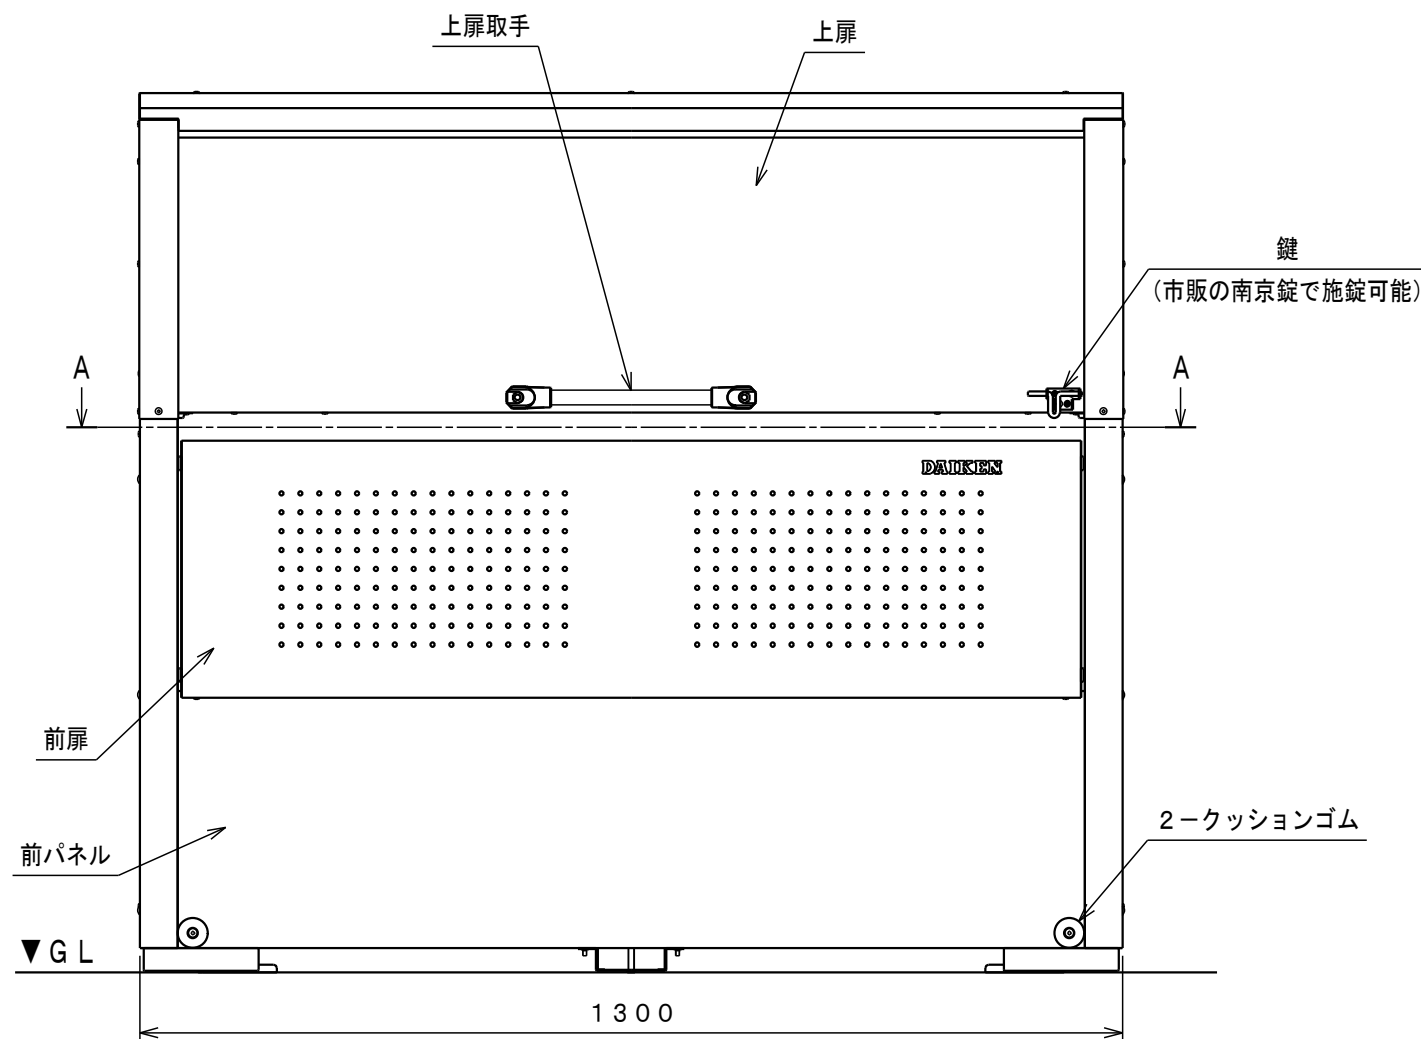

File No.

2-底板 (取り外し可能) A-A断面図 (右底板を取り外した状態)

- 仕様 -

組立式 (5梱包)  
容量 800L  
重量 約58kg

- 材質 -

本体	SGMCC
アンカー金具	SGMCC
鍵	SUS304
上扉取手	アルミ・樹脂
ロータリーダンパー	ADC12・他
クッションゴム	EPDM (黒)
本体組立ビス、レベル調整ボルト、オールアンカー	SUS304

- その他 -

補修用塗料

DAIKEN

日付 2014.05  
尺度 1:10

品名 クリーントッカーCKR-2  
CKR-1300-2