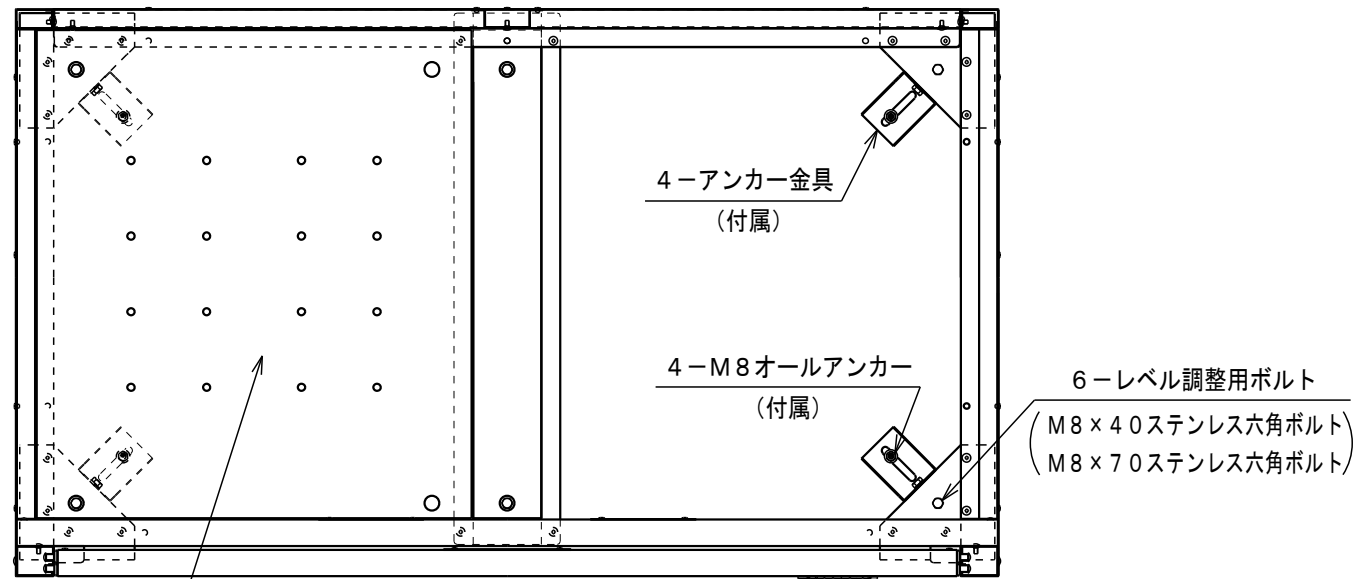

File No.

2-底板 (取り外し可能) A-A断面図 (右底板を取り外した状態)

- 仕様 -

組立式 (5梱包)  
容量 800L  
重量 約58kg

- 材質 -

本体	SGMCC
アンカー金具	SGMCC
鍵	SUS304
上扉取手	アルミ・樹脂
ロータリーダンパー	ADC12・他
クッションゴム	EPDM (黒)
本体組立ビス、レベル調整ボルト、オールアンカー	SUS304

- その他 -

補修用塗料

DAIKEN

日付 2014.05  
尺度 1:10

品名 クリーントッカーCKR-2  
CKR-1300-2