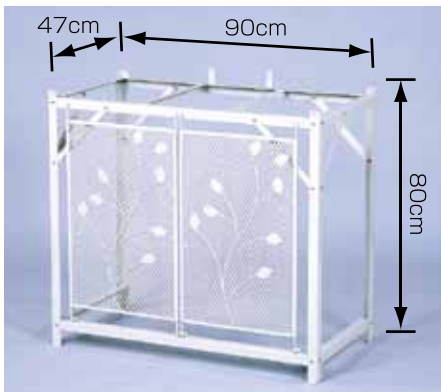

ACシリーズ

設置対応機種: HS-92

AC-78MM:エアコン室外機カバー

- ●内寸: (約)幅83.0×奥行42.0×高さ74.5cm
- ●梱包数: 1梱包
- ●梱包サイズ: (約)幅93×奥行48.5×高さ9cm
- ●梱包重量: (約)9.4kg
- JAN:4971715 341787