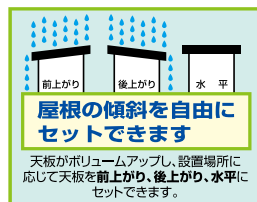

HMG-910

- ●内寸：(約)幅87.5×奥行37.5×高さ93.5cm
- ●床面積：0.12坪(0.40㎡)
- ●有効開口部：(約)幅38×高さ93cm
- ●自由棚：1枚 6段階調節可能
- ●自由棚サイズ：(約)幅87.5×奥行36.5cm
- ●梱包数：1梱包
- ●梱包サイズ：(約)幅106×奥行59×高さ18.5cm
- ●梱包重量：(約)26.4kg
- ●鍵付
- JAN:4971715 340780

HMG-1310

- ●内寸：(約)幅129.5×奥行37.5×高さ93.5cm
- ●床面積：0.18坪(0.59㎡)
- ●有効開口部：(約)幅59×高さ93cm
- ●自由棚：1枚 6段階調節可能
- ●自由棚サイズ：(約)幅129.5×奥行36.5cm
- ●梱包数：2梱包
- ●梱包サイズ：(2-1)/(約)幅140×奥行62×高さ9.5cm
  (2-2)/(約)幅106×奥行69×高さ11cm
- ●梱包重量：(2-1)/(約)21kg (2-2)/(約)16.1kg
- ●鍵付
- JAN:4971715 349813