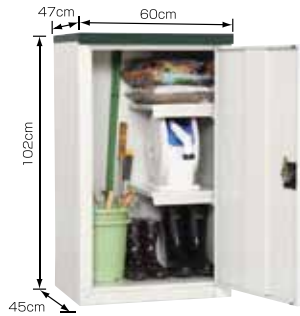

TBJシリーズ

スリムで置く場所を選びません。

ハーフ棚板仕様

ハーフ棚板で長尺物の収納に最適

TBJ-102HT

- ●内寸：(約)幅59.7×奥行35.7×高さ95cm
- ●床面積：(約)0.08坪(0.27㎡)
- ●有効開口部：(約)幅48×高さ89.5cm
- ●自由棚：2枚 5段階調節可能
- ●自由棚サイズ：(約)幅30×奥行35cm
- ●梱包数：1梱包
- ●梱包サイズ：(約)幅103.1×奥行60.6×高さ17.9cm
- ●梱包重量：(約)20kg
- ●鍵付
- JAN:4971715 342012